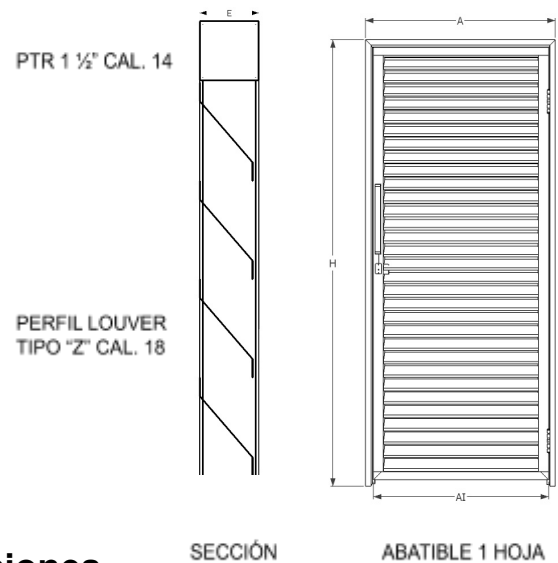

Descripción

Las puertas con persianas louver de acero proveen ventilación, privacidad y seguridad en espacios cerrados, bodegas, áreas de instalaciones ó de trabajo.

Características

- Fabricadas con acero.
- Medidas estándar hasta 84" de altura x 52" de ancho.
- Permiten ventilación.
- Proporcionan privacidad y seguridad.
- Se colocan tanto en interiores como en exteriores.

Especificaciones

- Fabricada con persianas louver tipo "z" de lámina de acero calibre 18.
- Perfil "c" de lámina negra calibre 18.
- Marco de puerta PTR 1 1/2" x 1 1/2" calibre 14.
- Contramarco de perfil de 3"x1" calibre 14.
- Batiente de C-050 calibre 18.
- Rendimiento de persiana de 2 1/2".
- Bisagras de libro de 3".
- Chapa phillips X-1000.
- Abatimiento izquierdo ó derecho, según se requiera.
- Preacabado con primario anticorrosivo de fábrica.
- Acabado pintura electrostática S.M.A.

ABATIBLE 2 HOJAS

SECCIÓN

ABATIBLE 1 HOJA

Opciones

Medidas estándar.

MODELO	DESCRIPCIÓN	ALTO (H)	ANCHO (A)	ESPESOR (E)
PALV - 075	ABATIBLE 1 HOJA	84"	30"	1 1/2"
PALV - 090	ABATIBLE 1 HOJA	84"	36"	1 1/2"
PALV - 130	ABATIBLE 1 HOJA	84"	52"	1 1/2"
PALV - 150	ABATIBLE 2 HOJAS	84"	60"	1 1/2"
PALV - 180	ABATIBLE 2 HOJAS	84"	72"	1 1/2"
FJLV - 075	FIJO	84"	30"	1 1/2"
FJLV - 090	FIJO	84"	36"	1 1/2"
FJLV - 130	FIJO	84"	52"	1 1/2"