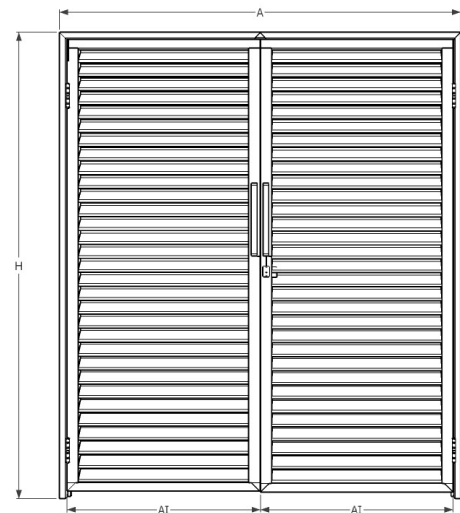

Descripción

Las puertas con persianas louver de acero proveen ventilación, privacidad y seguridad en espacios cerrados, bodegas, áreas de instalaciones ó de trabajo.

Características

- Fabricadas con acero.
- Medidas estándar hasta 84" de altura x 52" de ancho.
- Permiten ventilación.
- Proporcionan privacidad y seguridad.
- Se colocan tanto en interiores como en exteriores.

Especificaciones

- Fabricada con persianas louver tipo "z" de lámina de acero calibre 18.
- Perfil "c" de lámina negra calibre 18.
- Marco de puerta PTR 1 1/2" x 1 1/2" calibre 14.
- Contramarco de perfil de 3"x1" calibre 14.
- Batiente de C-050 calibre 18.
- Rendimiento de persiana de 2 1/2".
- Bisagras de libro de 3".
- Chapa phillips X-1000.
- Abatimiento izquierdo ó derecho, según se requiera.
- Preacabado con primario anticorrosivo de fábrica.
- Acabado pintura electrostática S.M.A.

ABATIBLE 2 HOJAS

SECCIÓN

ABATIBLE 1 HOJA

Opciones

Medidas estándar.

MODELO	DESCRIPCIÓN	ALTO (H)	ANCHO (A)	ESPESOR (E)
PALV - 075	ABATIBLE 1 HOJA	84"	30"	1 1/2"
PALV - 090	ABATIBLE 1 HOJA	84"	36"	1 1/2"
PALV - 130	ABATIBLE 1 HOJA	84"	52"	1 1/2"
PALV - 150	ABATIBLE 2 HOJAS	84"	60"	1 1/2"
PALV - 180	ABATIBLE 2 HOJAS	84"	72"	1 1/2"
FJLV - 075	FIJO	84"	30"	1 1/2"
FJLV - 090	FIJO	84"	36"	1 1/2"
FJLV - 130	FIJO	84"	52"	1 1/2"